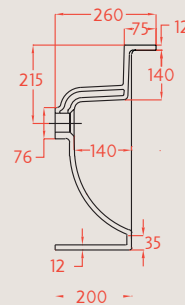

# Teknik özellikler:

VS - 10

VS - 20

VS - 30

VS - 40

**Eczacıbaşı Yapı Gereçleri San. ve Tic. A.Ş.**

P.K. 6 34860 Kartal / İSTANBUL  
Tel : +90 216 389 59 00  
Fax : +90 216 306 76 75

**Eczacıbaşı – İntema A.Ş.**