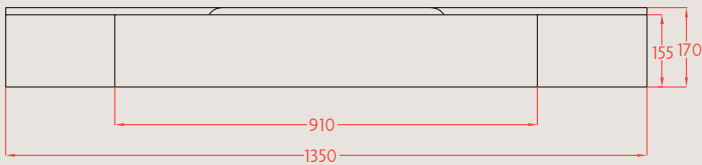

Teknik özellikler:

VS - 10