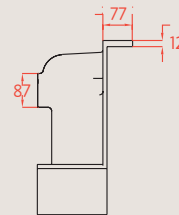

# Teknik özellikler:

VS - 10

VS - 20

VS - 30

VS - 40

**Eczacıbaşı Yapı Gereçleri San. ve Tic. A.Ş.**

P.K. 6 34860 Kartal / İSTANBUL  
Tel : +90 216 389 59 00  
Fax : +90 216 306 76 75

**Eczacıbaşı – İntema A.Ş.**