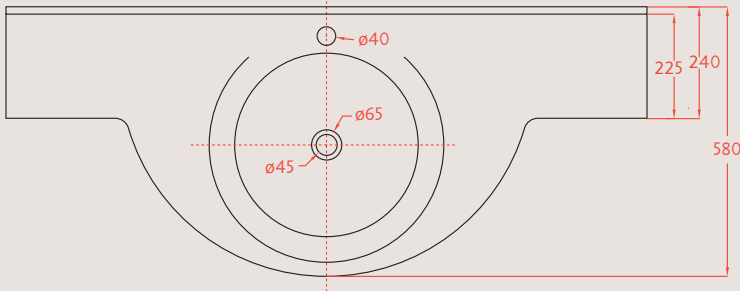

Teknik özellikler: