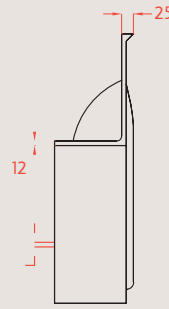

# Teknik özellikler:

VS - 10

VS - 20

VS - 30

VS - 40

**Eczacıbaşı Yapı Gereçleri San. ve Tic. A.Ş.**

P.K. 6 34860 Kartal / İSTANBUL  
Tel : +90 216 389 59 00  
Fax : +90 216 306 76 75

**Eczacıbaşı – İntema A.Ş.**