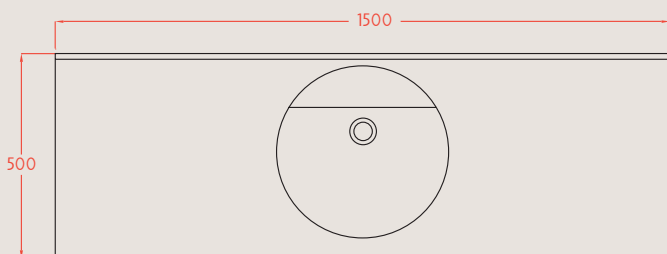

# Teknik özellikler:

VS - 10

VS - 20

VS - 30

VS - 40

**Eczacıbaşı Yapı Gereçleri San. ve Tic. A.Ş.**

P.K. 6 34860 Kartal / İSTANBUL  
Tel : +90 216 389 59 00  
Fax : +90 216 306 76 75

**Eczacıbaşı – İntema A.Ş.**