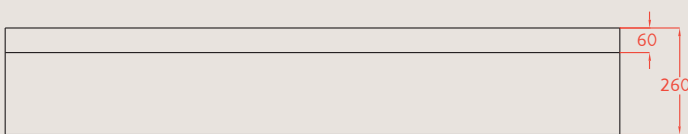

# Teknik özellikler:

VS - 10

VS - 20

VS - 30

VS - 40

**Eczacıbaşı Yapı Gereçleri San. ve Tic. A.Ş.**

P.K. 6 34860 Kartal / İSTANBUL  
Tel : +90 216 389 59 00  
Fax : +90 216 306 76 75

**Eczacıbaşı – İntema A.Ş.**