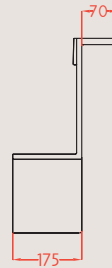

# Teknik özellikler:

VS - 10

VS - 20

VS - 30

VS - 40

**Eczacıbaşı Yapı Gereçleri San. ve Tic. A.Ş.**

P.K. 6 34860 Kartal / İSTANBUL  
Tel : +90 216 389 59 00  
Fax : +90 216 306 76 75

**Eczacıbaşı – İntema A.Ş.**