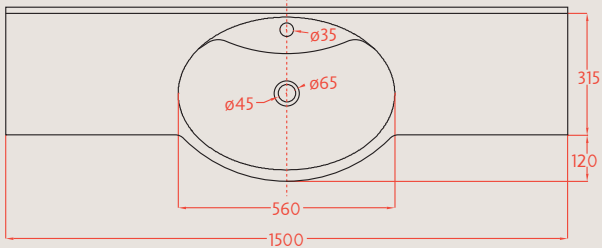

# Teknik özellikler:

VS - 10

VS - 20

VS - 30

VS - 40

**Eczacıbaşı Yapı Gereçleri San. ve Tic. A.Ş.**

P.K. 6 34860 Kartal / İSTANBUL  
Tel : +90 216 389 59 00  
Fax : +90 216 306 76 75

**Eczacıbaşı – İntema A.Ş.**