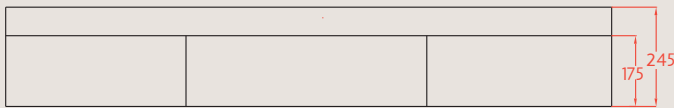

# Teknik özellikler:

VS - 10

VS - 20

VS - 30

VS - 40

**Eczacıbaşı Yapı Gereçleri San. ve Tic. A.Ş.**

P.K. 6 34860 Kartal / İSTANBUL  
Tel : +90 216 389 59 00  
Fax : +90 216 306 76 75

**Eczacıbaşı – İntema A.Ş.**