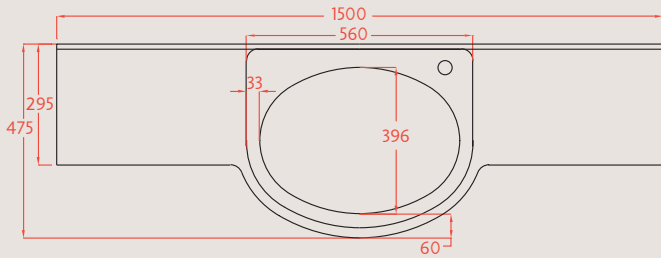

# Teknik özellikler:

VS - 10

VS - 20

VS - 30

VS - 40

**Eczacıbaşı Yapı Gereçleri San. ve Tic. A.Ş.**

P.K. 6 34860 Kartal / İSTANBUL  
Tel : +90 216 389 59 00  
Fax : +90 216 306 76 75

**Eczacıbaşı – İntema A.Ş.**